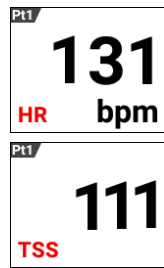

走行中にデータを共有しよう 「ライブパートナー」

SGX-CA600同士をペアリングして、走行中にパワーや心拍データなどを共有することができます。

パートナーのパワーや心拍数などを表示

パートナーのパワー(W) パートナーの心拍・TSS

パートナーが離れると、画面に通知
復帰した時も通知

離れると通知 (約40m)

Cyclo-Sphereのデータと連携して、パワーの
限界度合を示すインテンシティ (%) を表示

Cyclo-SphereのMMPグラフ (パワープロファイル) と連携

パートナーとコーチ？

◇ **コーチ**
自分のデータを見せる相手

◇ **パートナー**
自分にデータを見せてくれる相手

最大3方向まで接続が可能です。
(1台のSGX-CA600につき3つの送受信)

走行中にデータを共有しよう 「ライブパートナー」

◇パートナーを追加する（データを見せてもらう）

検索に時間がかかる場合があります。