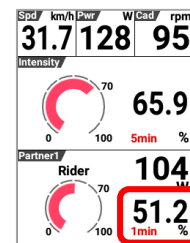

走行中にデータを共有しよう 「ライブパートナー」

SGX-CA600同士をペアリングして、走行中にパワーや心拍データなどを共有することができます。

パートナーのパワーや心拍数などを表示

パートナーのパワー(W) パートナーの心拍・TSS

パートナーが離れると、画面に通知
復帰した時も通知

離れると通知 (約40m)

Cyclo-Sphereのデータと連携して、パワーの
限界度合を示すインテンシティ (%) を表示

Cyclo-SphereのMMPグラフ (パワープロファイル) と連携

パートナーとコーチ？

◇ **コーチ**
自分のデータを見せる相手

◇ **パートナー**
自分にデータを見せてくれる相手

最大3方向まで接続が可能です。
(1台のSGX-CA600につき3つの送受信)

走行中にデータを共有しよう 「ライブパートナー」

◇パートナーを追加する（データを見せてもらう）

検索に時間がかかる場合があります。