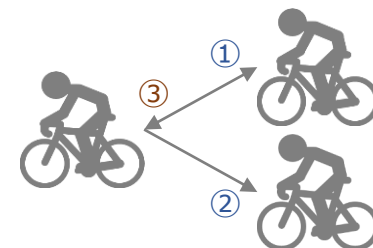

走行中にデータを共有しよう 「ライブパートナー」

SGX-CA600同士をペアリングして、走行中にパワーや心拍データなどを共有することができます。

パートナーのパワーや心拍数などを表示

パートナーのパワー(W) パートナーの心拍・TSS

パートナーが離れると、画面に通知
復帰した時も通知

離れると通知 (約40m)

Cyclo-Sphereのデータと連携して、パワーの
限界度合を示すインテンシティ (%) を表示

Cyclo-SphereのMMPグラフ (パワープロファイル) と連携

パートナーとコーチ？

◇ **コーチ**
自分のデータを見せる相手

◇ **パートナー**
自分にデータを見せてくれる相手

最大3方向まで接続が可能です。
(1台のSGX-CA600につき3つの送受信)

走行中にデータを共有しよう 「ライブパートナー」

◇パートナーを追加する（データを見せてもらう）

検索に時間がかかる場合があります。

完了

追加されていることを確認

ライブパートナー項目を設定

◇コーチを追加する（データを見せる）

完了

追加されていることを確認。コーチの画面に表示可能