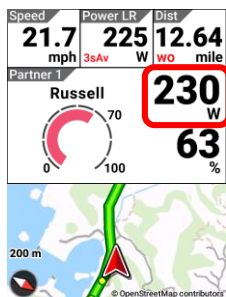

走行中にデータを共有しよう 「ライブパートナー」

SGX-CA600同士をペアリングして、走行中にパワーや心拍データなどを共有することができます。

パートナーのパワーや心拍数などを表示

パートナーのパワー(W) パートナーの心拍・TSS

パートナーが離れると、画面に通知
復帰した時も通知

離れると通知 (約40m)

Cyclo-Sphereのデータと連携して、パワーの
限界度合を示すインテンシティ (%) を表示

Cyclo-SphereのMMPグラフ (パワープロファイル) と連携

パートナーとコーチ？

◇ **コーチ**
自分のデータを見せる相手

◇ **パートナー**
自分にデータを見せてくれる相手

最大3方向まで接続が可能です。
(1台のSGX-CA600につき3つの送受信)

走行中にデータを共有しよう 「ライブパートナー」

◇パートナーを追加する（データを見せてもらう）

検索に時間がかかる場合があります。