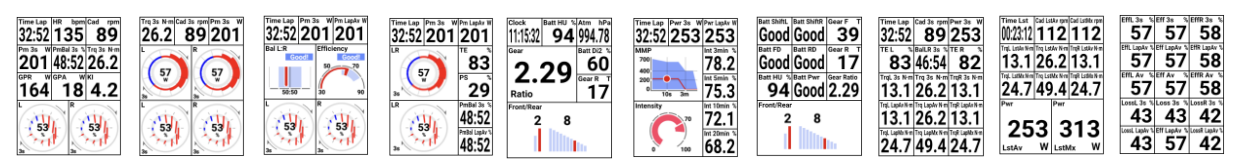

心拍
センサー
ケイデン
センサー

【ページセット4】 ナビゲーション基本セット

【ページセット5】 ペダリングトレーニング応用セット

ペダリング
モニター
センサー

Di2
D-FLY
eTAP

【ページセット6】 マルチセンサー応用セット

ペダリング
モニター
センサー

心拍
センサー
ケイデン
センサー