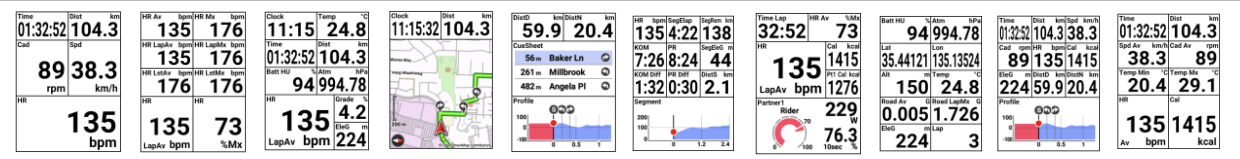

【ページセット3】 心拍トレーニング基本セット

心拍
センサー
ケイデン
センサー