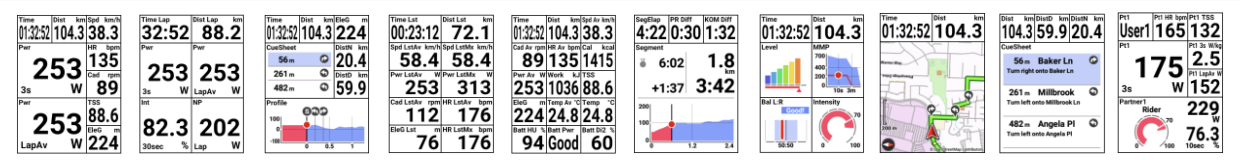

SGX-CA600 ページセット

ページセット名/利用するデバイス

ページ1 ページ2 ページ3 ページ4 ページ5 ページ6 ページ7 ページ8 ページ9 ページ10

【ページセット1】 ペダリングトレーニング基本セット

ペダリング
モニター
センサー

【ページセット2】 パワートレーニング基本セット

パワー
メーター

【ページセット3】 心拍トレーニング基本セット