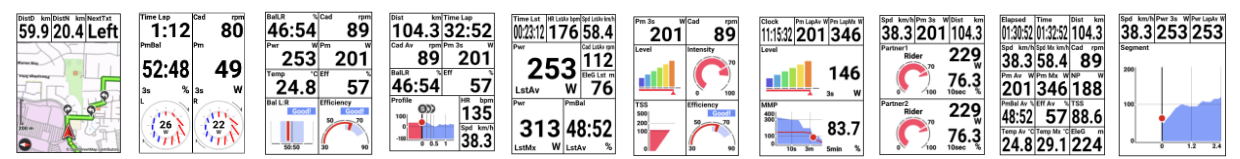

SGX-CA600 ページセット

ページセット名/利用するデバイス

ページ1 ページ2 ページ3 ページ4 ページ5 ページ6 ページ7 ページ8 ページ9 ページ10

【ページセット1】 ペダリングトレーニング基本セット

ペダリング
モニター
センサー