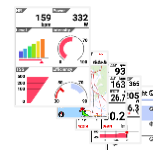

データフィールドって何だろう？（用語編）

用語の意味

データフィールド

1つ1つの枠

ページ

表示されている画面

最大10ページ
切り替え表示

レイアウト

データフィールドの大きさと配置の組み合わせ

ページセット

目的に適したページの組み合わせをページセットといいます。
CA600にインストールされた7種類のページセットから選ぶことができます。
また、各ページは自由にカスタマイズすることができます。

ページセット

- ページセット1

-
-
-

-
-
-

10ページ