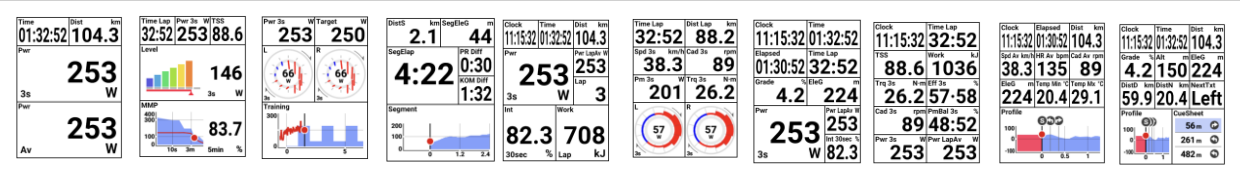

心拍
センサー
ケイデン
センサー

【ページセット4】 ナビゲーション基本セット

【ページセット5】 ペダリングトレーニング応用セット

ペダリング
モニター
センサー

Di2
D-FLY
eTAP

【ページセット6】 マルチセンサー応用セット

ペダリング
モニター
センサー

心拍
センサー
ケイデン
センサー