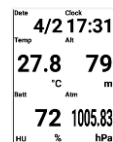

データフィールドの大きさと配置の組み合わせ

ページセット

目的に適したページの組み合わせをページセットといいます。
CA600にインストールされた7種類のページセットから選ぶことができます。
また、各ページは自由にカスタマイズすることができます。

ページセット

- ページセット1

-
-
-

-
-
-

10ページ