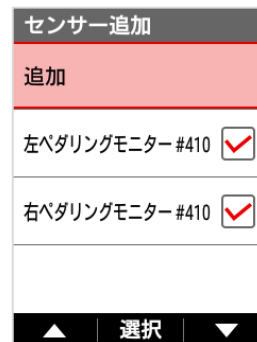

ペダリングモニターのIDを確認する *Pioneer*

ペダリングモニターのIDは本体に貼ってある銀色のラベルに記載されています。
ペアリングの時やお問い合わせいただく際に利用する場合があります。

右側

右側は、カバー内側にも同様のIDラベルがあります。

左側

5桁の数字
銀色のラベルに印字されています。

ペアリング時の利用ケース

5桁または頭の0を省略した形で表示