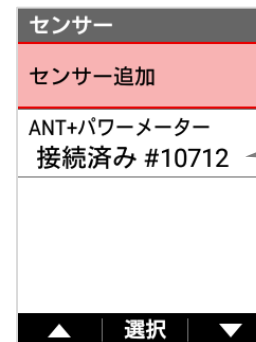

ペダリングモニターのIDを確認する *Pioneer*

ペダリングモニターのIDは本体に貼ってある銀色のラベルに記載されています。
ペアリングの時やお問い合わせいただく際に利用する場合があります。

右側

右側は、カバー内側にも同様のIDラベルがあります。

左側

5桁の数字
銀色のラベルに印字されています。

ペアリング時の利用ケース

5桁または頭の0を省略した形で表示