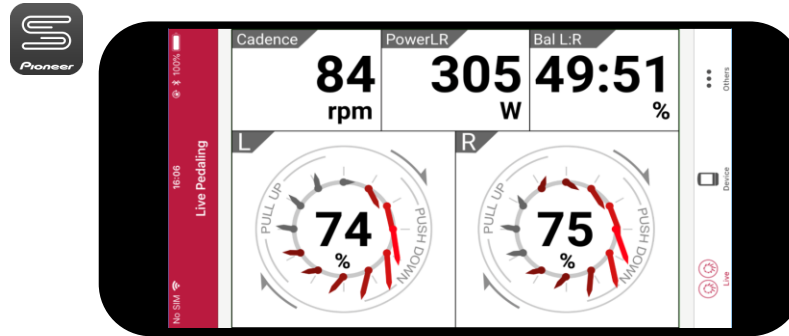

# ライブペダリングを使ってみよう *Pioneer*

「ライブペダリング」とは、スマートフォンにベクトルを表示できる機能です。

Bluetooth対応のペダリングモニターとスマートフォンがあれば、サイクルコンピューターがなくてもベクトルを見ることができます。

対応ペダリングモニター：  
SGY-PM930Hシリーズ

対応OS : iOS、Android

※ベクトルは表示のみ可能です。ロギングには対応していません。