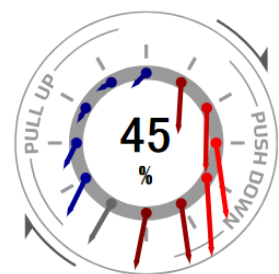

ペダリング計測

200W

パワー計測

90rpm

ケイデンス計測