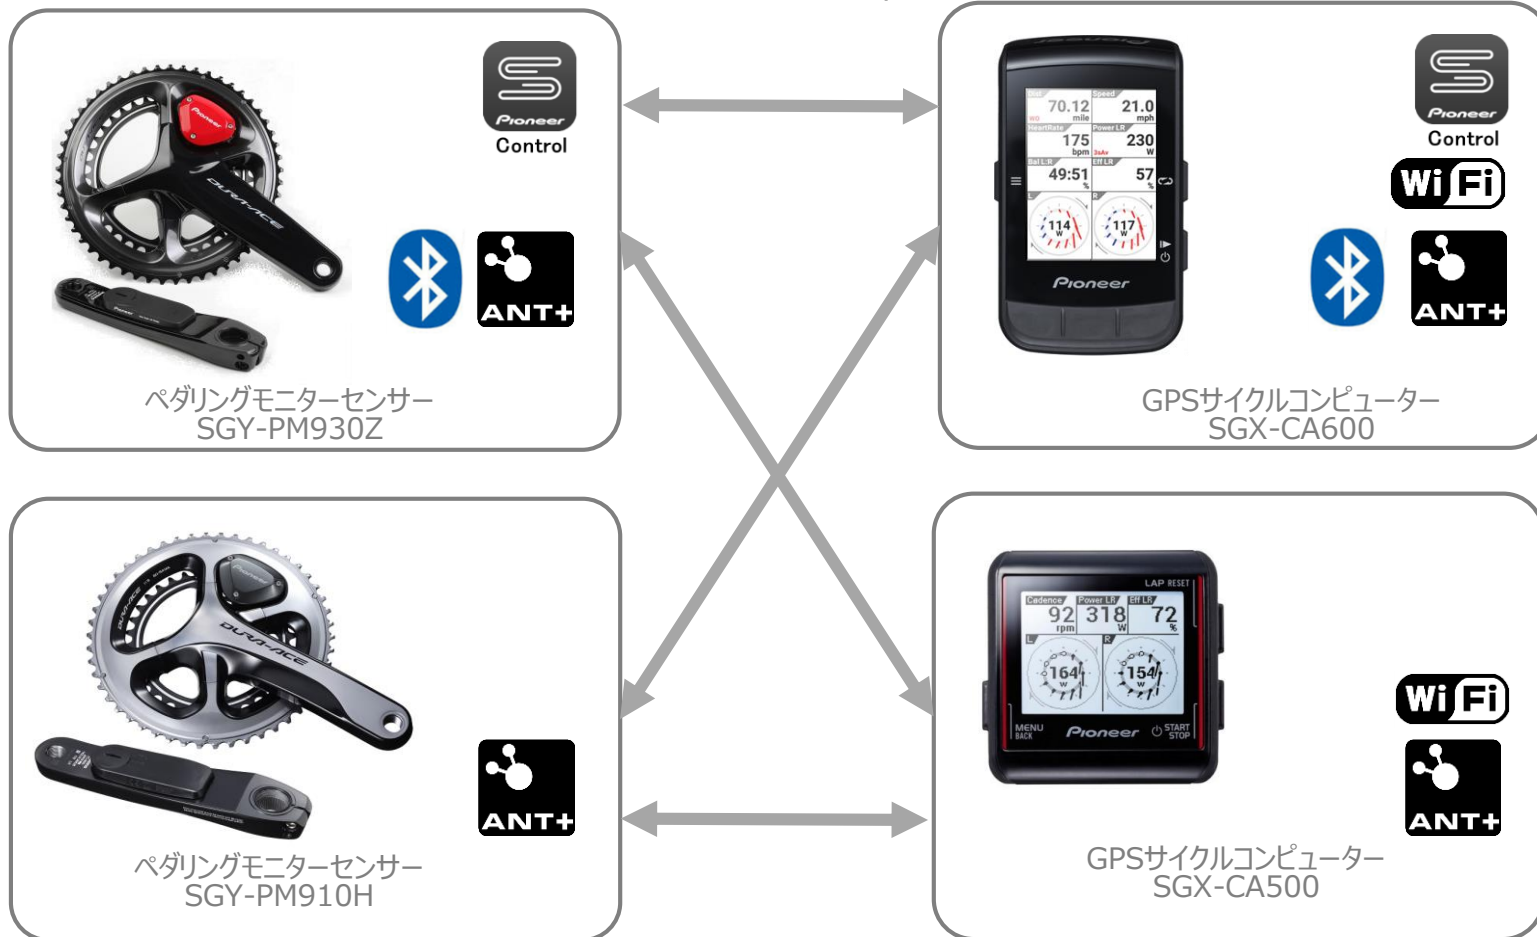

ペダリングモニターとの互換性

ペダリングモニターモードでの接続

互換性あり
(オリジナルANT通信)

- ・サイクルコンピューターとペダリングモニターの新旧接続には互換性があります。
- ・パワーメーターモードでご利用の場合、他社製ANT+通信デバイスを含め接続が可能です。